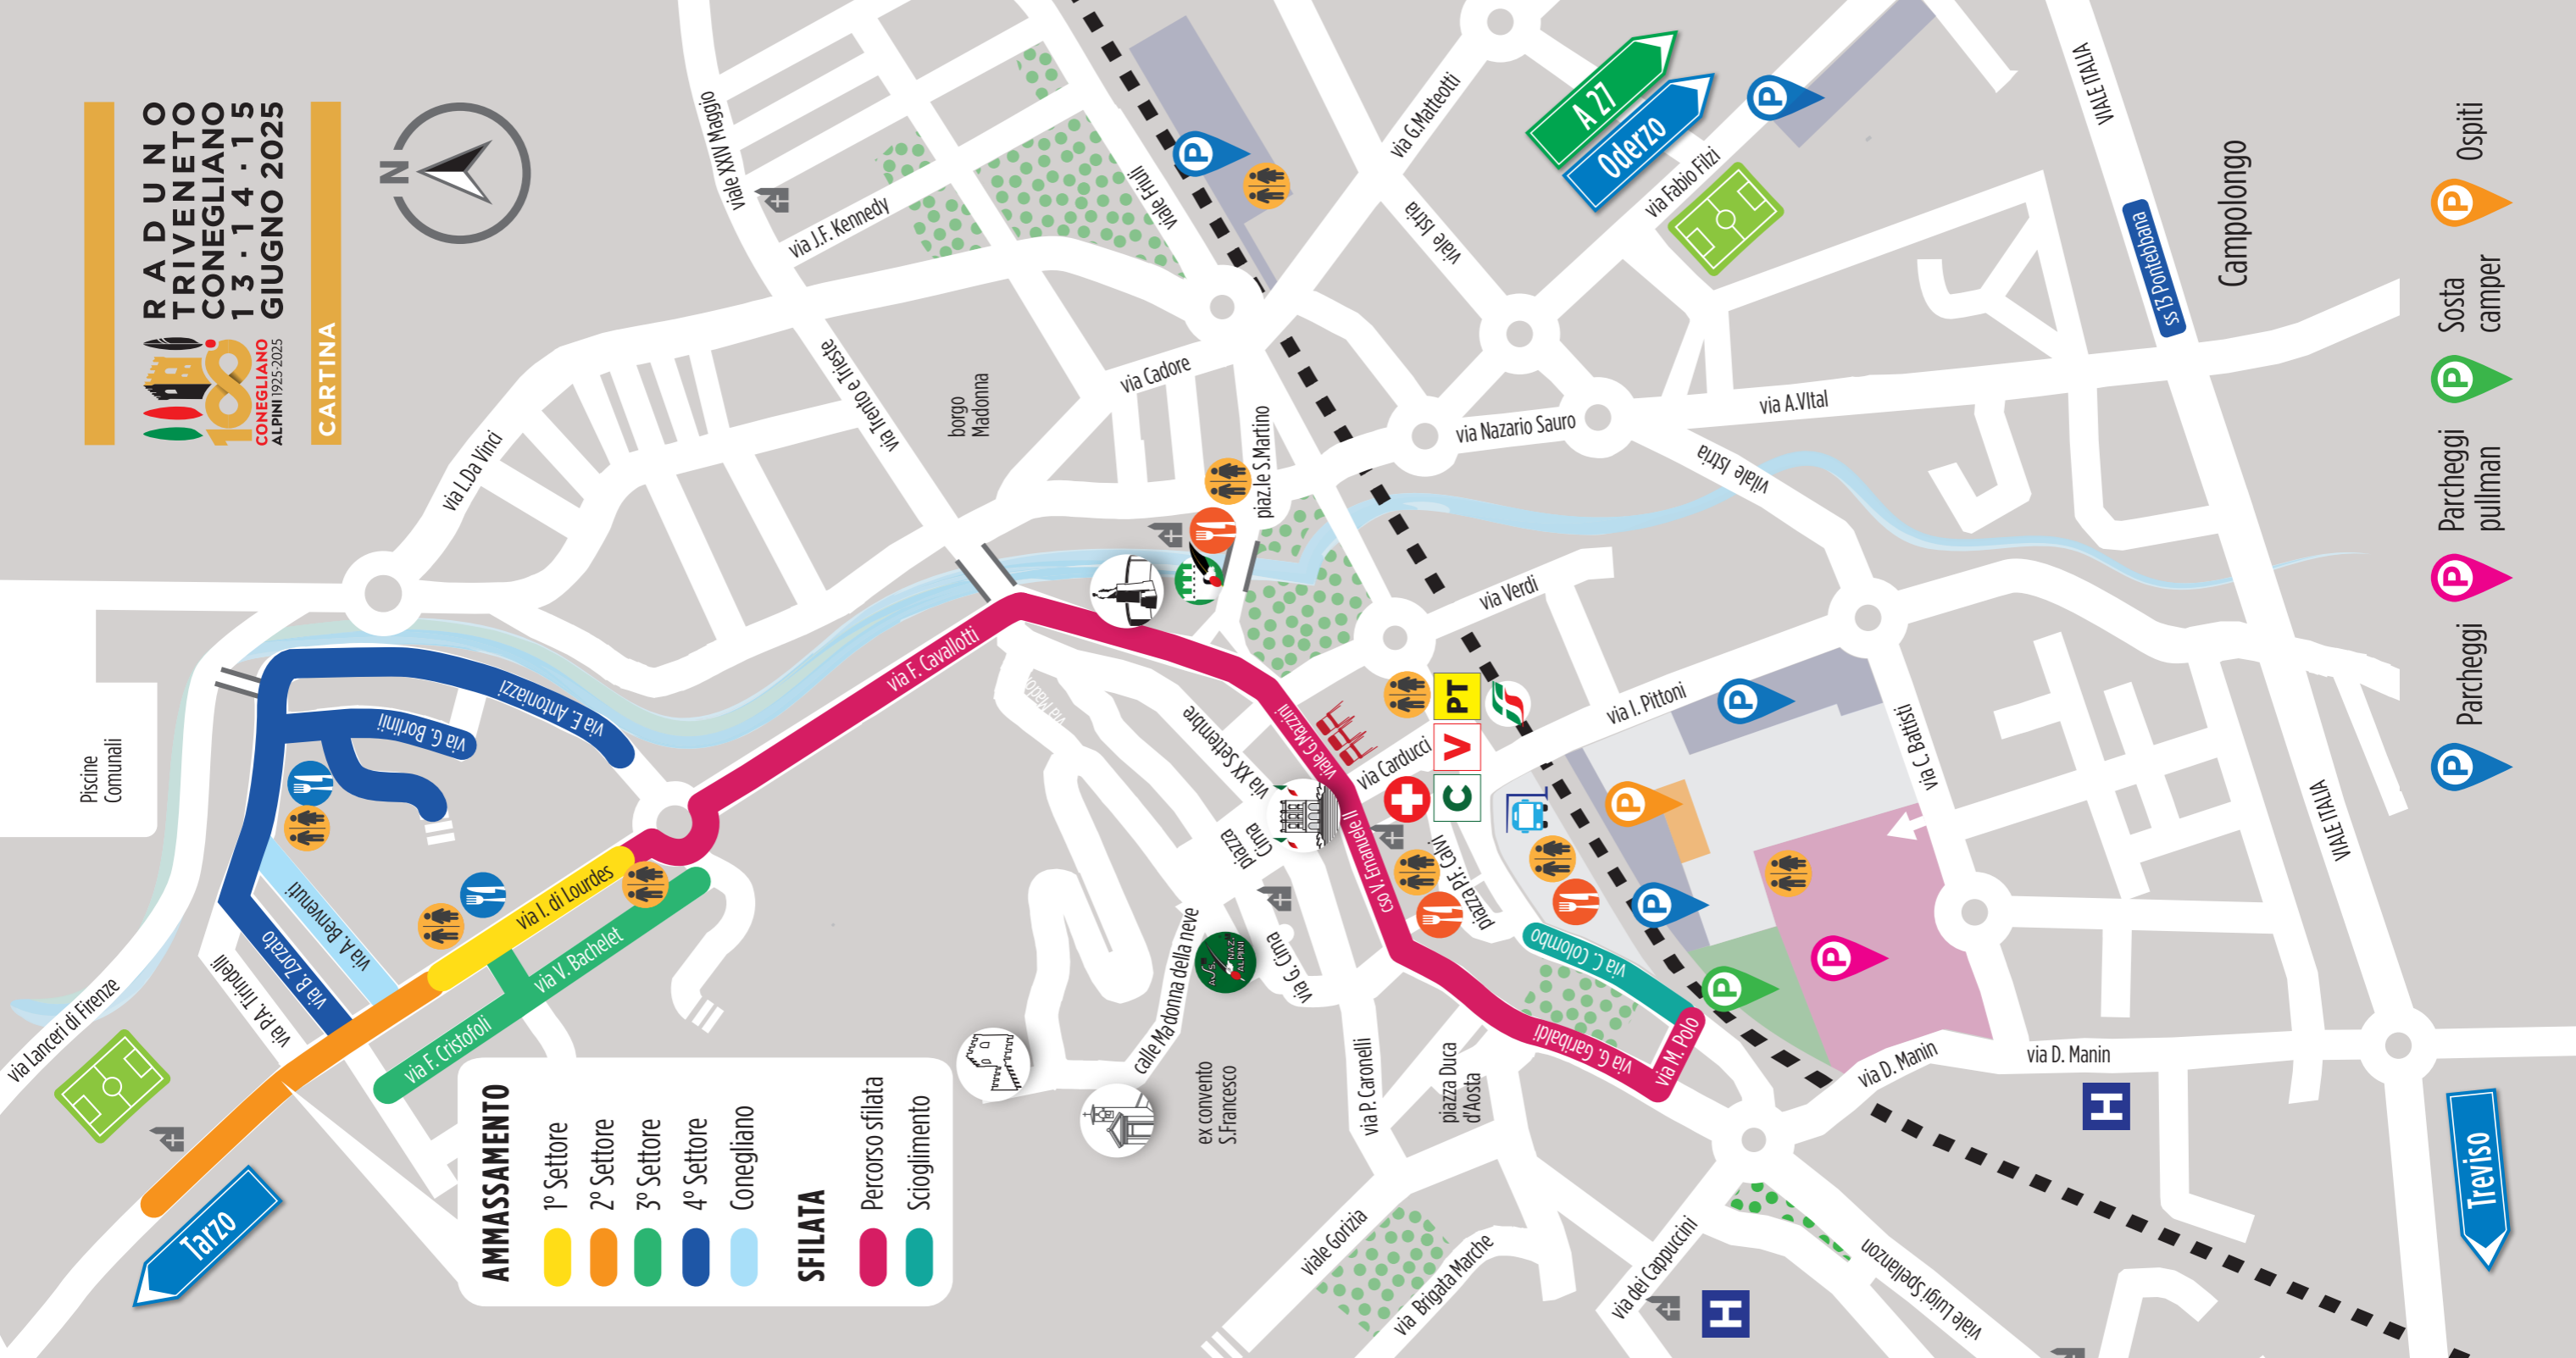

Ore 21.00 | Piazza Calvi

Rock Band "Goliardika" in concerto

SABATO 14 GIUGNO

Ore 10.00 | Alzabandiera

alla rinnovata Gradinata degli Alpini
con la Fanfara Alpina di Conegliano

Ore 10.15 | Solidarietà

Accoglienza Tandem per la solidarietà

Ore 23.30 | Gradinata degli Alpini

Convergenza di Fanfare e Cori
per la chiusura con l'Inno Nazionale

DOMENICA 15 GIUGNO

Ore 09.00 | Ammassamento Radunisti

Ore 09.15 | Resa degli Onori

alla Massima Autorità, ai Gonfaloni
ed al Labaro dell'ANA

Ore 09.30 | Inizio Sfilata

(con sorvolo aerei storici
Fondazione Jonathan Collection)

Ore 13.00 | Fine sfilata

Passaggio della stecca con la Sezione di Gemona

Ore 18.00 | Ammainabandiera

R A D U N O
TRIVENETO
CONEGLIANO
13 - 14 - 15
GIUGNO 2025

CARTINA

AMMASSAMENTO

- 1° Settore
- 2° Settore
- 3° Settore
- 4° Settore
- Conegliano

SFILATA

- Percorso sfilata
- Scioglimento

- Ospiti
- Sosta camper
- Parcheggi pullman
- Parcheggi
- Parcheggi

Treviso